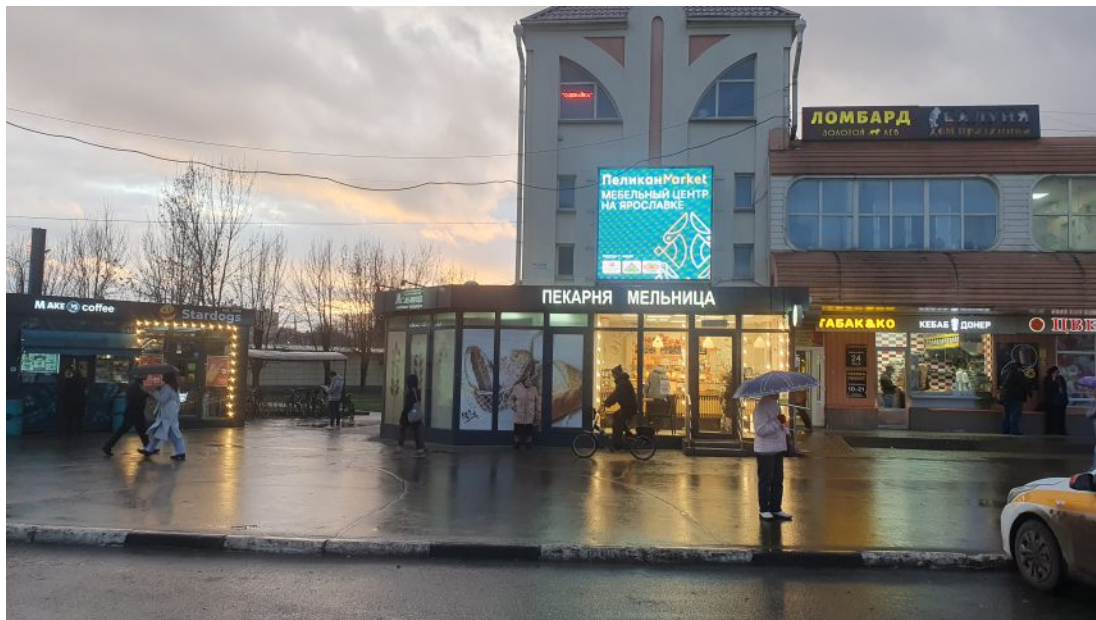

**г. Пушкино,  
ул. Вокзальная, д.1, ТЦ "Сатурн"**

Размер экрана:

3x3м

Разрешение экрана:

500\*500 px